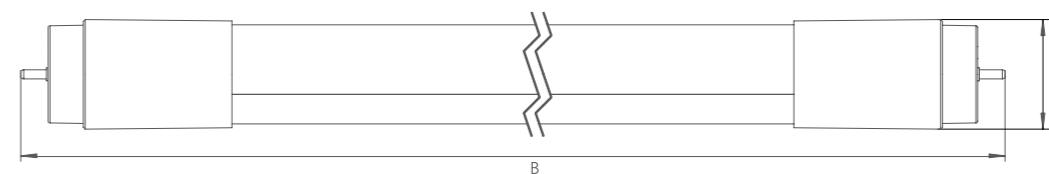

Dimensional Drawing

	7/9W	15/18W	20/23W
A (mm)	Φ28	Φ28	Φ28
B (mm)	604	1213	1512